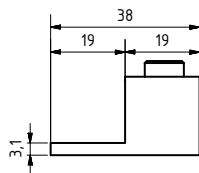

DIMENSIONAL DRAWINGS

KKL 1X16

KKL 1X50

KKL 1X50M

KKL 1X120T1

KKL 1X120T2

KKL 1X120T3

KKL 1X120TM

KKL 2X240

Type	Un (V)	In (A)	Al mm ²	Cu mm ²	Torque Al/Cu (Nm)	Number of conductors	Allen key size	Mounting	EAN-code	Weight (kg)
KKL 1x16	690	63	1.5-16	1.5-16	2.5	1	Hex 3	Direct	6419410358887	0,010
KKL 1x50	690	63	16-50	2.5-50	6 [2.5-6mm ²]	1	Hex 5	Direct	6419410358108	0,019
KKL 1x50M					12 [10-50mm ²]				6419410358122	
KKL 1x120T.1	690	160	16-120	16-120	12 [16-35mm ²]	1	Hex 6	Direct	6419410358962	0,037
KKL 1X120T.2					22 [70-95mm ²]				6419410358986	
KKL 1X120T.3					22 [50-120mm ²]				6419410359006	
KKL 1X120TM					22 [70-95mm ²]				6419410358375	
KKL 1X50R	690	160	16-50	2.5-50	6 [2.5-6mm ²] 12 [10-50mm ²]	1	Hex 5	Bolt M8	6419410358894	0,011
KKL 2X50	690	320	16-50	16-50	6 [2.5-6mm ²] 12 [10-50mm ²]	2	Hex 5	Bolt M8	6419410358900	0,023
KKL 1X95	690	200	25-95	25-95	12 [25-50mm ²]	1	Hex 6	Bolt M8	6419410358924	0,030
KKL 2X 95		400			22 [70-95mm ²]			2	Bolt M10	6419410358948
KKL 1X150	690	315	25-150	25-150	12 [25-50mm ²] 22 [70-95mm ²]	1	Hex 6	Bolt M10	6419410359020	0,073
KKL 2X150		630			35 [120-150mm ²]			2	Bolt M12	6419410359044
KKL 1X240	690	400	35-240	35-240	25 [35-120mm ²]	1	Hex 6	Bolt M12	6419410359068	0,113
KKL 2X 240		800			55 [150-240mm ²]				2	Hex 8