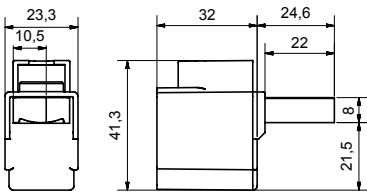

DIMENSIONAL DRAWINGS

KKL 1X16

KKL 1X50

KKL 1X50M

KKL 1X120T1

KKL 1X120T2

KKL 1X120T3

KKL 1X120TM

KKL 2X240

Type	Un (V)	In (A)	Al mm ²	Cu mm ²	Torque Al/Cu (Nm)	Number of conductors	Allen key size	Mounting	EAN-code	Weight (kg)
KKL 1x16	690	63	1.5-16	1.5-16	2.5	1	Hex 3	Direct	6419410358887	0,010
KKL 1x50	690	63	16-50	2.5-50	6 [2.5-6mm ²]	1	Hex 5	Direct	6419410358108	0,019
KKL 1x50M					12 [10-50mm ²]				6419410358122	
KKL 1x120T.1	690	160	16-120	16-120	12 [16-35mm ²]	1	Hex 6	Direct	6419410358962	0,037
KKL 1X120T.2					22 [70-95mm ²]				6419410358986	
KKL 1X120T.3					22 [50-120mm ²]				6419410359006	
KKL 1X120TM					22 [70-95mm ²]				6419410358375	
KKL 1X50R	690	160	16-50	2.5-50	6 [2.5-6mm ²] 12 [10-50mm ²]	1	Hex 5	Bolt M8	6419410358894	0,011
KKL 2X50	690	320	16-50	16-50	6 [2.5-6mm ²] 12 [10-50mm ²]	2	Hex 5	Bolt M8	6419410358900	0,023
KKL 1X95	690	200	25-95	25-95	12 [25-50mm ²]	1	Hex 6	Bolt M8	6419410358924	0,030
KKL 2X 95		400			22 [70-95mm ²]			2	Bolt M10	6419410358948
KKL 1X150	690	315	25-150	25-150	12 [25-50mm ²] 22 [70-95mm ²]	1	Hex 6	Bolt M10	6419410359020	0,073
KKL 2X150		630			35 [120-150mm ²]			2	Bolt M12	6419410359044
KKL 1X240	690	400	35-240	35-240	25 [35-120mm ²]	1	Hex 6	Bolt M12	6419410359068	0,113
KKL 2X 240		800			55 [150-240mm ²]				2	Hex 8