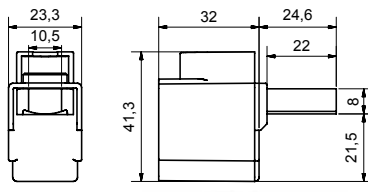

DIMENSIONAL DRAWINGS

KKL 1X16

KKL 1X50

KKL 1X50M

KKL 1X120T1

KKL 1X120T2

KKL 1X120T3

KKL 1X120TM

KKL 2X240

Type	Un (V)	In (A)	Al mm ²	Cu mm ²	Torque Al/Cu (Nm)	Number of conductors	Allen key size	Mounting	EAN-code	Weight (kg)
KKL 1x16	690	63	1.5-16	1.5-16	2.5	1	Hex 3	Direct	6419410358887	0,010
KKL 1x50	690	63	16-50	2.5-50	6 [2.5-6mm ²]	1	Hex 5	Direct	6419410358108	0,019
KKL 1x50M					12 [10-50mm ²]				6419410358122	
KKL 1x120T.1	690	160	16-120	16-120	12 [16-35mm ²]	1	Hex 6	Direct	6419410358962	0,037
KKL 1X120T.2					22 [70-95mm ²]				6419410358986	
KKL 1X120T.3					22 [50-120mm ²]				6419410359006	
KKL 1X120TM					22 [70-95mm ²]				6419410358375	
KKL 1X50R	690	160	16-50	2.5-50	6 [2.5-6mm ²] 12 [10-50mm ²]	1	Hex 5	Bolt M8	6419410358894	0,011
KKL 2X50	690	320	16-50	16-50	6 [2.5-6mm ²] 12 [10-50mm ²]	2	Hex 5	Bolt M8	6419410358900	0,023
KKL 1X95	690	200	25-95	25-95	12 [25-50mm ²]	1	Hex 6	Bolt M8	6419410358924	0,030
KKL 2X 95		400			22 [70-95mm ²]			2	Bolt M10	6419410358948
KKL 1X150	690	315	25-150	25-150	12 [25-50mm ²] 22 [70-95mm ²]	1	Hex 6	Bolt M10	6419410359020	0,073
KKL 2X150		630			35 [120-150mm ²]			2	Bolt M12	6419410359044
KKL 1X240	690	400	35-240	35-240	25 [35-120mm ²]	1	Hex 6	Bolt M12	6419410359068	0,113
KKL 2X 240		800			55 [150-240mm ²]				2	Hex 8