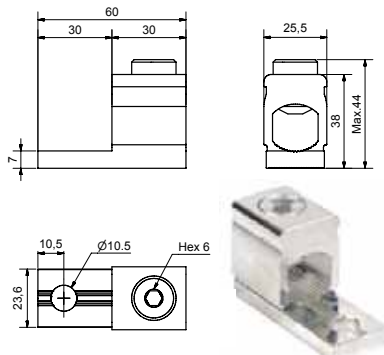

DIMENSIONAL DRAWINGS

KKL 1X16

KKL 1X50

KKL 1X50M

KKL 1X120T1

KKL 1X120T2

KKL 1X120T3

KKL 1X120TM

KKL 1X50R

KKL 2X50

CABLE CONNECTORS

KKL 1X95

KKL 2X95

KKL 1X150

KKL 2X150

KKL 1X240

KKL 2X240

Type	Un (V)	In (A)	Al mm ²	Cu mm ²	Torque Al/Cu (Nm)	Number of conductors	Allen key size	Mounting	EAN-code	Weight (kg)
KKL 1x16	690	63	1.5-16	1.5-16	2.5	1	Hex 3	Direct	6419410358887	0,010
KKL 1x50	690	63	16-50	2.5-50	6 [2.5-6mm ²]	1	Hex 5	Direct	6419410358108	0,019
KKL 1x50M					12 [10-50mm ²]				6419410358122	
KKL 1x120T.1	690	160	16-120	16-120	12 [16-35mm ²]	1	Hex 6	Direct	6419410358962	0,037
KKL 1X120T.2					22 [70-95mm ²]				6419410358986	
KKL 1X120T.3					22 [50-120mm ²]				6419410359006	
KKL 1X120TM					22 [70-95mm ²]				6419410358375	
KKL 1X50R	690	160	16-50	2.5-50	6 [2.5-6mm ²] 12 [10-50mm ²]	1	Hex 5	Bolt M8	6419410358894	0,011
KKL 2X50	690	320	16-50	16-50	6 [2.5-6mm ²] 12 [10-50mm ²]	2	Hex 5	Bolt M8	6419410358900	0,023
KKL 1X95	690	200	25-95	25-95	12 [25-50mm ²]	1	Hex 6	Bolt M8	6419410358924	0,030
KKL 2X 95		400			22 [70-95mm ²]			2	Bolt M10	6419410358948
KKL 1X150	690	315	25-150	25-150	12 [25-50mm ²] 22 [70-95mm ²]	1	Hex 6	Bolt M10	6419410359020	0,073
KKL 2X150		630			35 [120-150mm ²]			2	Bolt M12	6419410359044
KKL 1X240	690	400	35-240	35-240	25 [35-120mm ²]	1	Hex 6	Bolt M12	6419410359068	0,113
KKL 2X 240		800			55 [150-240mm ²]				2	Hex 8