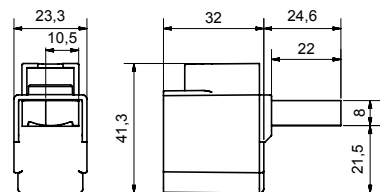

DIMENSIONAL DRAWINGS

KKL 1X16

KKL 1X50

KKL 1X50M

KKL 1X120T1

KKL 1X120T2

KKL 1X120T3

KKL 1X120TM

KKL 2X240

Type	Un (V)	In (A)	Al mm ²	Cu mm ²	Torque Al/Cu (Nm)	Number of conductors	Allen key size	Mounting	EAN-code	Weight (kg)
KKL 1x16	690	63	1.5-16	1.5-16	2.5	1	Hex 3	Direct	6419410358887	0,010
KKL 1x50	690	63	16-50	2.5-50	6 [2.5-6mm ²]	1	Hex 5	Direct	6419410358108	0,019
KKL 1x50M					12 [10-50mm ²]				6419410358122	
KKL 1x120T.1	690	160	16-120	16-120	12 [16-35mm ²]	1	Hex 6	Direct	6419410358962	0,037
KKL 1X120T.2					22 [70-95mm ²]				6419410358986	
KKL 1X120T.3					22 [50-120mm ²]				6419410359006	
KKL 1X120TM					22 [70-95mm ²]				6419410358375	
KKL 1X50R	690	160	16-50	2.5-50	6 [2.5-6mm ²] 12 [10-50mm ²]	1	Hex 5	Bolt M8	6419410358894	0,011
KKL 2X50	690	320	16-50	16-50	6 [2.5-6mm ²] 12 [10-50mm ²]	2	Hex 5	Bolt M8	6419410358900	0,023
KKL 1X95	690	200	25-95	25-95	12 [25-50mm ²]	1	Hex 6	Bolt M8	6419410358924	0,030
KKL 2X 95		400			22 [70-95mm ²]			2	Bolt M10	6419410358948
KKL 1X150	690	315	25-150	25-150	12 [25-50mm ²] 22 [70-95mm ²]	1	Hex 6	Bolt M10	6419410359020	0,073
KKL 2X150		630			35 [120-150mm ²]			2	Bolt M12	6419410359044
KKL 1X240	690	400	35-240	35-240	25 [35-120mm ²]	1	Hex 6	Bolt M12	6419410359068	0,113
KKL 2X 240		800			55 [150-240mm ²]				2	Hex 8