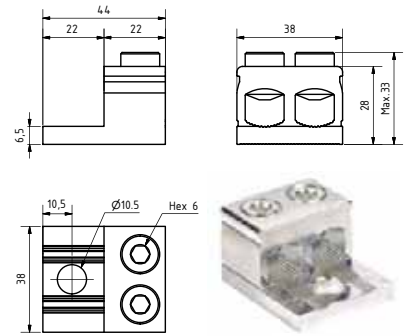

DIMENSIONAL DRAWINGS

KKL 1X16

KKL 1X50

KKL 1X50M

KKL 1X120T1

KKL 1X120T2

KKL 1X120T3

KKL 1X120TM

KKL 1X50R

KKL 2X50

CABLE CONNECTORS

KKL 1X95

KKL 2X95

KKL 1X150

KKL 2X150

KKL 1X240

KKL 2X240

Type	Un (V)	In (A)	Al mm ²	Cu mm ²	Torque Al/Cu (Nm)	Number of conductors	Allen key size	Mounting	EAN-code	Weight (kg)
KKL 1x16	690	63	1.5-16	1.5-16	2.5	1	Hex 3	Direct	6419410358887	0,010
KKL 1x50	690	63	16-50	2.5-50	6 [2.5-6mm ²]	1	Hex 5	Direct	6419410358108	0,019
KKL 1x50M					12 [10-50mm ²]				6419410358122	
KKL 1x120T.1	690	160	16-120	16-120	12 [16-35mm ²]	1	Hex 6	Direct	6419410358962	0,037
KKL 1X120T.2					22 [70-95mm ²]				6419410358986	
KKL 1X120T.3					22 [50-120mm ²]				6419410359006	
KKL 1X120TM					22 [70-95mm ²]				6419410358375	
KKL 1X50R	690	160	16-50	2.5-50	6 [2.5-6mm ²] 12 [10-50mm ²]	1	Hex 5	Bolt M8	6419410358894	0,011
KKL 2X50	690	320	16-50	16-50	6 [2.5-6mm ²] 12 [10-50mm ²]	2	Hex 5	Bolt M8	6419410358900	0,023
KKL 1X95	690	200	25-95	25-95	12 [25-50mm ²]	1	Hex 6	Bolt M8	6419410358924	0,030
KKL 2X 95		400			22 [70-95mm ²]			2	Bolt M10	6419410358948
KKL 1X150	690	315	25-150	25-150	12 [25-50mm ²] 22 [70-95mm ²]	1	Hex 6	Bolt M10	6419410359020	0,073
KKL 2X150		630			35 [120-150mm ²]			2	Bolt M12	6419410359044
KKL 1X240	690	400	35-240	35-240	25 [35-120mm ²]	1	Hex 6	Bolt M12	6419410359068	0,113
KKL 2X 240		800			55 [150-240mm ²]				2	Hex 8