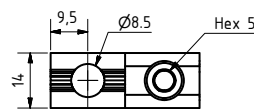

DIMENSIONAL DRAWINGS

KKL 1X16

KKL 1X50

KKL 1X50M

KKL 1X120T1

KKL 1X120T2

KKL 1X120T3

KKL 1X120TM

KKL 2X240

Type	Un (V)	In (A)	Al mm ²	Cu mm ²	Torque Al/Cu (Nm)	Number of conductors	Allen key size	Mounting	EAN-code	Weight (kg)
KKL 1x16	690	63	1.5-16	1.5-16	2.5	1	Hex 3	Direct	6419410358887	0,010
KKL 1x50	690	63	16-50	2.5-50	6 [2.5-6mm ²]	1	Hex 5	Direct	6419410358108	0,019
KKL 1x50M					12 [10-50mm ²]				6419410358122	
KKL 1x120T.1	690	160	16-120	16-120	12 [16-35mm ²]	1	Hex 6	Direct	6419410358962	0,037
KKL 1X120T.2					22 [70-95mm ²]				6419410358986	
KKL 1X120T.3					22 [50-120mm ²]				6419410359006	
KKL 1X120TM					22 [70-95mm ²]				6419410358375	
KKL 1X50R	690	160	16-50	2.5-50	6 [2.5-6mm ²] 12 [10-50mm ²]	1	Hex 5	Bolt M8	6419410358894	0,011
KKL 2X50	690	320	16-50	16-50	6 [2.5-6mm ²] 12 [10-50mm ²]	2	Hex 5	Bolt M8	6419410358900	0,023
KKL 1X95	690	200	25-95	25-95	12 [25-50mm ²]	1	Hex 6	Bolt M8	6419410358924	0,030
KKL 2X 95		400			22 [70-95mm ²]			2	Bolt M10	6419410358948
KKL 1X150	690	315	25-150	25-150	12 [25-50mm ²] 22 [70-95mm ²]	1	Hex 6	Bolt M10	6419410359020	0,073
KKL 2X150		630			35 [120-150mm ²]			2	Bolt M12	6419410359044
KKL 1X240	690	400	35-240	35-240	25 [35-120mm ²]	1	Hex 6	Bolt M12	6419410359068	0,113
KKL 2X 240		800			55 [150-240mm ²]				2	Hex 8