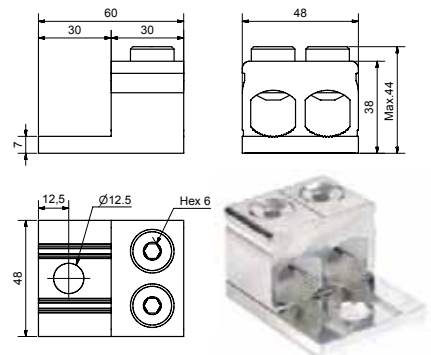

DIMENSIONAL DRAWINGS

KKL 1X16

KKL 1X50

KKL 1X50M

KKL 1X120T1

KKL 1X120T2

KKL 1X120T3

KKL 1X120TM

KKL 1X50R

KKL 2X50

CABLE CONNECTORS

KKL 1X95

KKL 2X95

KKL 1X150

KKL 2X150

KKL 1X240

KKL 2X240

Type	Un (V)	In (A)	Al mm ²	Cu mm ²	Torque Al/Cu (Nm)	Number of conductors	Allen key size	Mounting	EAN-code	Weight (kg)
KKL 1x16	690	63	1.5-16	1.5-16	2.5	1	Hex 3	Direct	6419410358887	0,010
KKL 1x50	690	63	16-50	2.5-50	6 [2.5-6mm ²]	1	Hex 5	Direct	6419410358108	0,019
KKL 1x50M					12 [10-50mm ²]				6419410358122	
KKL 1x120T.1	690	160	16-120	16-120	12 [16-35mm ²]	1	Hex 6	Direct	6419410358962	0,037
KKL 1X120T.2					22 [70-95mm ²]				6419410358986	
KKL 1X120T.3					22 [50-120mm ²]				6419410359006	
KKL 1X120TM					22 [70-95mm ²]				6419410358375	
KKL 1X50R	690	160	16-50	2.5-50	6 [2.5-6mm ²] 12 [10-50mm ²]	1	Hex 5	Bolt M8	6419410358894	0,011
KKL 2X50	690	320	16-50	16-50	6 [2.5-6mm ²] 12 [10-50mm ²]	2	Hex 5	Bolt M8	6419410358900	0,023
KKL 1X95	690	200	25-95	25-95	12 [25-50mm ²]	1	Hex 6	Bolt M8	6419410358924	0,030
KKL 2X 95		400			22 [70-95mm ²]			2	Bolt M10	6419410358948
KKL 1X150	690	315	25-150	25-150	12 [25-50mm ²] 22 [70-95mm ²]	1	Hex 6	Bolt M10	6419410359020	0,073
KKL 2X150		630			35 [120-150mm ²]			2	Bolt M12	6419410359044
KKL 1X240	690	400	35-240	35-240	25 [35-120mm ²]	1	Hex 6	Bolt M12	6419410359068	0,113
KKL 2X 240		800			55 [150-240mm ²]				2	Hex 8