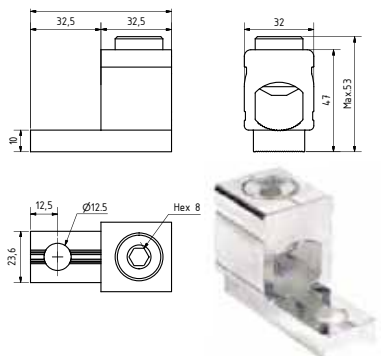

DIMENSIONAL DRAWINGS

KKL 1X16

KKL 1X50

KKL 1X50M

KKL 1X120T1

KKL 1X120T2

KKL 1X120T3

KKL 1X120TM

KKL 1X50R

KKL 2X50

CABLE CONNECTORS

KKL 1X95

KKL 2X95

KKL 1X150

KKL 2X150

KKL 1X240

KKL 2X240

Type	Un (V)	In (A)	Al mm ²	Cu mm ²	Torque Al/Cu (Nm)	Number of conductors	Allen key size	Mounting	EAN-code	Weight (kg)
KKL 1x16	690	63	1.5-16	1.5-16	2.5	1	Hex 3	Direct	6419410358887	0,010
KKL 1x50	690	63	16-50	2.5-50	6 [2.5-6mm ²]	1	Hex 5	Direct	6419410358108	0,019
KKL 1x50M					12 [10-50mm ²]				6419410358122	
KKL 1x120T.1	690	160	16-120	16-120	12 [16-35mm ²]	1	Hex 6	Direct	6419410358962	0,037
KKL 1X120T.2					22 [70-95mm ²]				6419410358986	
KKL 1X120T.3					22 [50-120mm ²]				6419410359006	
KKL 1X120TM					22 [70-95mm ²]				6419410358375	
KKL 1X50R	690	160	16-50	2.5-50	6 [2.5-6mm ²] 12 [10-50mm ²]	1	Hex 5	Bolt M8	6419410358894	0,011
KKL 2X50	690	320	16-50	16-50	6 [2.5-6mm ²] 12 [10-50mm ²]	2	Hex 5	Bolt M8	6419410358900	0,023
KKL 1X95	690	200	25-95	25-95	12 [25-50mm ²]	1	Hex 6	Bolt M8	6419410358924	0,030
KKL 2X 95		400			22 [70-95mm ²]			2	Bolt M10	6419410358948
KKL 1X150	690	315	25-150	25-150	12 [25-50mm ²] 22 [70-95mm ²]	1	Hex 6	Bolt M10	6419410359020	0,073
KKL 2X150		630			35 [120-150mm ²]			2	Bolt M12	6419410359044
KKL 1X240	690	400	35-240	35-240	25 [35-120mm ²]	1	Hex 6	Bolt M12	6419410359068	0,113
KKL 2X 240		800			55 [150-240mm ²]				2	Hex 8