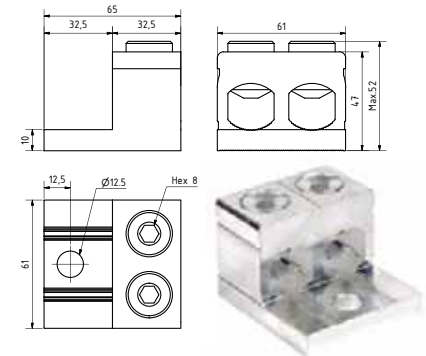

DIMENSIONAL DRAWINGS

KKL 1X16

KKL 1X50

KKL 1X50M

KKL 1X120T1

KKL 1X120T2

KKL 1X120T3

KKL 1X120TM

KKL 1X50R

KKL 2X50

CABLE CONNECTORS

KKL 1X95

KKL 2X95

KKL 1X150

KKL 2X150

KKL 1X240

KKL 2X240

Type	Un (V)	In (A)	Al mm ²	Cu mm ²	Torque Al/Cu (Nm)	Number of conductors	Allen key size	Mounting	EAN-code	Weight (kg)
KKL 1x16	690	63	1.5-16	1.5-16	2.5	1	Hex 3	Direct	6419410358887	0,010
KKL 1x50	690	63	16-50	2.5-50	6 [2.5-6mm ²]	1	Hex 5	Direct	6419410358108	0,019
KKL 1x50M					12 [10-50mm ²]				6419410358122	
KKL 1x120T.1	690	160	16-120	16-120	12 [16-35mm ²]	1	Hex 6	Direct	6419410358962	0,037
KKL 1X120T.2					22 [70-95mm ²]				6419410358986	
KKL 1X120T.3					22 [50-120mm ²]				6419410359006	
KKL 1X120TM					22 [70-95mm ²]				6419410358375	
KKL 1X50R	690	160	16-50	2.5-50	6 [2.5-6mm ²] 12 [10-50mm ²]	1	Hex 5	Bolt M8	6419410358894	0,011
KKL 2X50	690	320	16-50	16-50	6 [2.5-6mm ²] 12 [10-50mm ²]	2	Hex 5	Bolt M8	6419410358900	0,023
KKL 1X95	690	200	25-95	25-95	12 [25-50mm ²]	1	Hex 6	Bolt M8	6419410358924	0,030
KKL 2X 95		400			22 [70-95mm ²]			2	Bolt M10	6419410358948
KKL 1X150	690	315	25-150	25-150	12 [25-50mm ²] 22 [70-95mm ²]	1	Hex 6	Bolt M10	6419410359020	0,073
KKL 2X150		630			35 [120-150mm ²]			2	Bolt M12	6419410359044
KKL 1X240	690	400	35-240	35-240	25 [35-120mm ²]	1	Hex 6	Bolt M12	6419410359068	0,113
KKL 2X 240		800			55 [150-240mm ²]				2	Hex 8