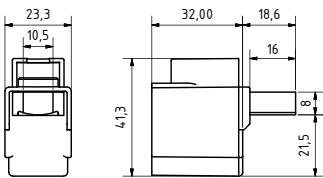

DIMENSIONAL DRAWINGS

KKL 1X16

KKL 1X50

KKL 1X50M

KKL 1X120T1

KKL 1X120T2

KKL 1X120T3

KKL 1X120TM

KKL 2X240

Type	Un (V)	In (A)	Al mm ²	Cu mm ²	Torque Al/Cu (Nm)	Number of conductors	Allen key size	Mounting	EAN-code	Weight (kg)
KKL 1x16	690	63	1.5-16	1.5-16	2.5	1	Hex 3	Direct	6419410358887	0,010
KKL 1x50	690	63	16-50	2.5-50	6 [2.5-6mm ²]	1	Hex 5	Direct	6419410358108	0,019
KKL 1x50M					12 [10-50mm ²]				6419410358122	
KKL 1x120T.1	690	160	16-120	16-120	12 [16-35mm ²]	1	Hex 6	Direct	6419410358962	0,037
KKL 1X120T.2					22 [70-95mm ²]				6419410358986	
KKL 1X120T.3					22 [50-120mm ²]				6419410359006	
KKL 1X120TM					22 [70-95mm ²]				6419410358375	
KKL 1X50R	690	160	16-50	2.5-50	6 [2.5-6mm ²] 12 [10-50mm ²]	1	Hex 5	Bolt M8	6419410358894	0,011
KKL 2X50	690	320	16-50	16-50	6 [2.5-6mm ²] 12 [10-50mm ²]	2	Hex 5	Bolt M8	6419410358900	0,023
KKL 1X95	690	200	25-95	25-95	12 [25-50mm ²]	1	Hex 6	Bolt M8	6419410358924	0,030
KKL 2X 95		400			22 [70-95mm ²]			2	Bolt M10	6419410358948
KKL 1X150	690	315	25-150	25-150	12 [25-50mm ²] 22 [70-95mm ²]	1	Hex 6	Bolt M10	6419410359020	0,073
KKL 2X150		630			35 [120-150mm ²]			2	Bolt M12	6419410359044
KKL 1X240	690	400	35-240	35-240	25 [35-120mm ²]	1	Hex 6	Bolt M12	6419410359068	0,113
KKL 2X 240		800			55 [150-240mm ²]				2	Hex 8